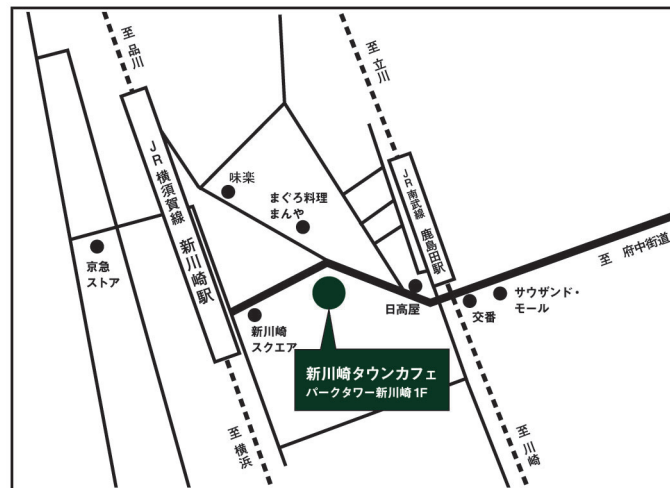

2023 年度の予定

各事業の詳細はホームページや SNS で紹介いたします。
※予告なく変更となる場合があります。

地域交流会 / まちあるき

開催 順次ホームページでお知らせします

まちのおとのある新川崎タウンカフェを飛び出し、幸区にある地域の居場所や拠点を巡ります。新たな人と場に出会いながら、幸区の魅力を再発見していきます。

- ■場 所：幸区内の居場所や拠点など
- ■対 象：幸区に興味のある方、地域活動をしている方
- ■参加費：ドリンク / おやつ代として実費 (500 円～)

まちづくり応援フォーラム

時期 2023 年 12 月開催予定

幸区内のまちの拠点や活動団体を紹介し、まちの資源として、相互連携・応援する方法を一緒に考えます。

- ■対象：地域活動やまちづくりに関心のある方
- ■会場：新川崎タウンカフェ

過去のフォーラムの様子

まちのおと協働事業

開催 2023 年 8 月～2024 年 3 月

公募により下記 2 団体との協働事業が決定しました。8～3 月にかけて開催予定です。

- ■まめちくサロン「親子で小さな居場所づくり」。縫い物とお話と音楽で仲間を作ろう！」
- ■NPO 法人はたらくらす「宿題パーティーしようよ！」

まちのおと意見交換会

時期 2024 年 2 月開催予定

ソーシャルデザインセンターの運営について、市民参画で事業についての意見交換を行います。

- ■対象：まちのおと事業に関心のある個人・団体

OPEN CAFE DAY <貸切>

開催 毎月第 3 月曜日 \ 夜間も可能! /

新川崎タウンカフェを、貸し切りで思う存分活用してみよう！

ミーティングや勉強会、サロン開催、チャレンジショップなど地域活動を展開してみませんか？

- ■場所：新川崎タウンカフェ
- ■利用日時：毎月第 3 月曜日 / 9 時～20 時 30 分
- ■対象：地域活動や市民活動、コミュニティビジネスなどを行う団体や個人
- ■費用：2,500 円 (昼間 3 時間 / 夜間 2.5 時間)
- ※事前予約と登録が必要です。

まちのおと (さいわいソーシャルデザインセンター)

開設：2021 年 1 月 12 日

場 所：新川崎タウンカフェ内

運 営：株式会社イータウン

開設時間：火～金 10:00-17:00 土 10:00-12:00

※新川崎タウンカフェの営業時間とは異なります

お問合せ

TEL/FAX 044-555-0233

メール info@saiwai-sdc.net

〒212-0058

川崎市幸区鹿島田 1-1-5 パークタワー新川崎 102

<https://saiwai-sdc.net/>